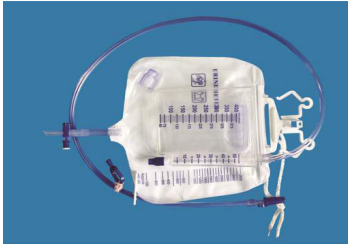

Urine Meter

- -Ref no: 1.6.1.4
- -Material:PVC+PP+ABS
- -Specification: 2600+400ml with cross valve
- -Packing:1pc/bag,10pcs/ctn
- -Color option: transparent+ white

Urin-Meter

urine compteur

medidor de orina

尿メーター